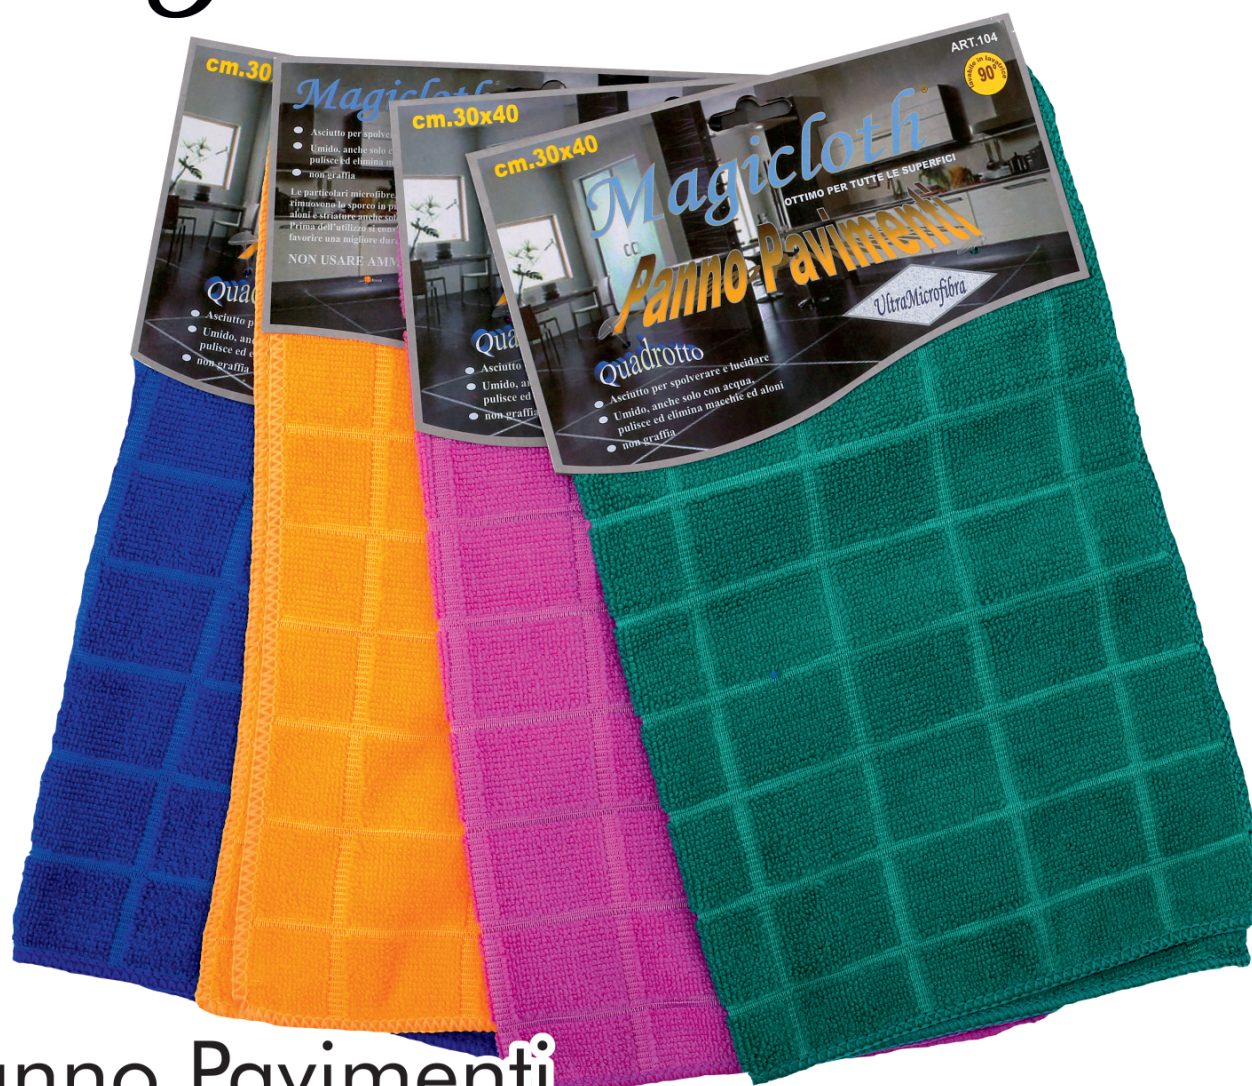

Colori

Box 100 Pezzi

Sotto imballo 20 Pezzi

Magicloth

Art. 103

Panno Pavimenti

UltraMicrofibra - Liscio

- Dim. 50x70 cm.
- Asciutto per spolverare e lucidare
- Umido, anche solo con acqua, pulisce ed elimina macchie ed aloni
- Non graffia

Box 100 Pezzi

Sotto imballo 20 Pezzi

Magicloth

Art. 104

Panno Pavimenti UltraMicrofibra - Quadrotto

- Dim. 30x40 cm.
- Asciutto per spolverare e lucidare
- Umido, anche solo con acqua, pulisce ed elimina macchie ed aloni
- Non graffia

Colori

Box 100 Pezzi

Sotto imballo 20 Pezzi

Magicloth

Art. 105

Panno Pavimenti UltraMicrofibra - Quadrotto

- Dim. 42x60 cm.
- Asciutto per spolverare e lucidare
- Umido, anche solo con acqua, pulisce ed elimina macchie ed aloni
- Non graffia

Box 100 Pezzi

Sotto imballo 20 Pezzi

Magicloth

Art. 106

Panno Pavimenti UltraMicrofibra - Quadrotto

- Dim. 50x70 cm.
- Asciutto per spolverare e lucidare
- Umido, anche solo con acqua, pulisce ed elimina macchie ed aloni
- Non graffia