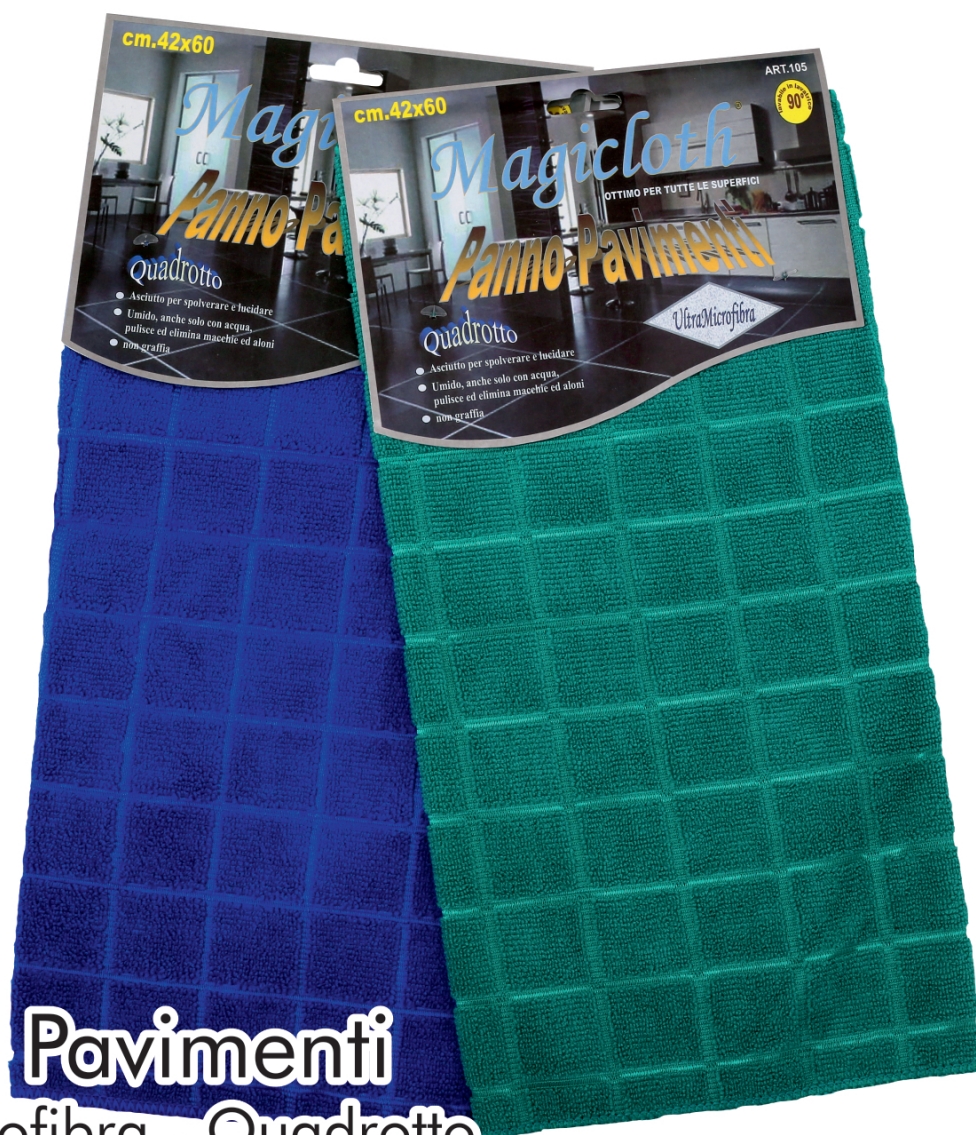

Box 100 Pezzi

Sotto imballo 20 Pezzi

Magicloth

Art. 104

Panno Pavimenti UltraMicrofibra - Quadrotto

- Dim. 30x40 cm.
- Asciutto per spolverare e lucidare
- Umido, anche solo con acqua, pulisce ed elimina macchie ed aloni
- Non graffia

Colori

Box 100 Pezzi

Sotto imballo 20 Pezzi

Magicloth

Art. 105

Panno Pavimenti UltraMicrofibra - Quadrotto

- Dim. 42x60 cm.
- Asciutto per spolverare e lucidare
- Umido, anche solo con acqua, pulisce ed elimina macchie ed aloni
- Non graffia

Box 100 Pezzi

Sotto imballo 20 Pezzi

Magicloth

Art. 106

Panno Pavimenti UltraMicrofibra - Quadrotto

- Dim. 50x70 cm.
- Asciutto per spolverare e lucidare
- Umido, anche solo con acqua, pulisce ed elimina macchie ed aloni
- Non graffia